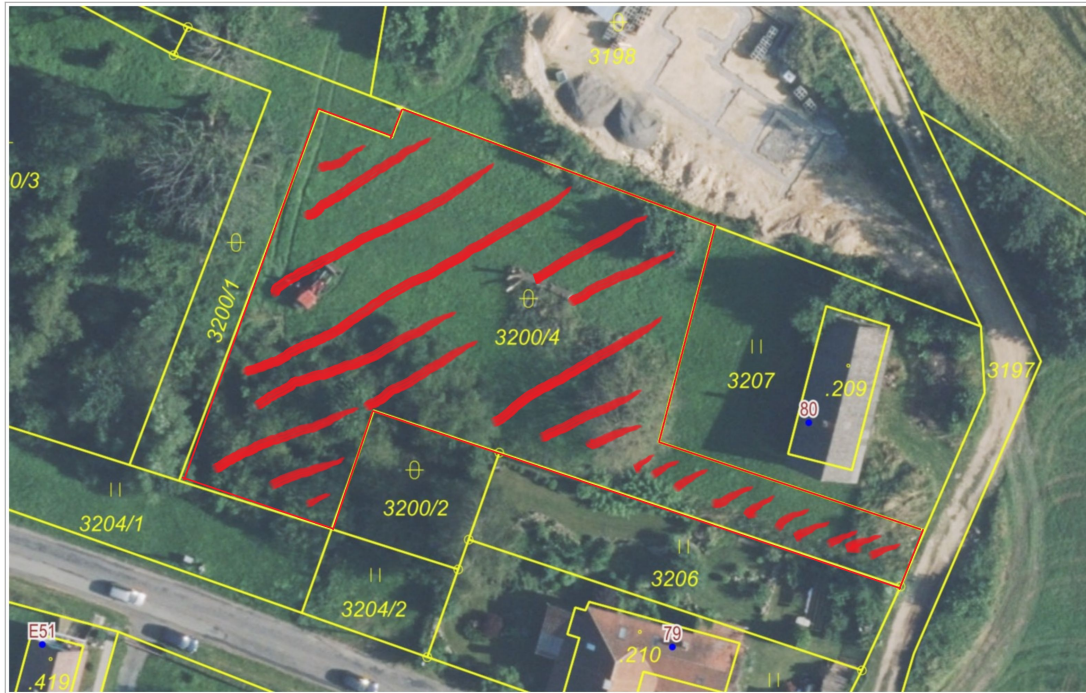

Prodej pozemku:

Části pozemkové parcely parcelní číslo 473/1 a to o výměře 12 m².

Pozemková parcela dle geometrického plánu číslo 662-069/2026 bude
sloučena k parcele stavební číslo 432

Za podmínek: Cena za 1 m² 200,- Kč + DPH + náklady spojené s převodem
nemovitosti.

Pozemkové parcely parcelní číslo 3200/4 o výměře 2113 m² za účelem výstavby rodinného domu.

Podmínky prodeje: započít stavbu do 2 let ode dne zápisu vkladu vlastnických práv, dokončit stavbu do 5-ti let ode dne zápisu vkladu vlastnických práv, zákaz zcizení. Zákaz zatížení vkladem, výhrada práv zpětné koupě a to za stejných finančních podmínek. Cena za 1 m² – 200,- Kč + DPH + pořízení geometrického plánu + náklady spojené s převodem nemovitostí.

© Spinbox T-MAPY, Ortofoto: © ČÚZK, Katastr: © ČÚZK, RŮJAN: © ČÚZK

1 : 472

Pronájem pozemků:

Části pozemkové parcely parcelní číslo 2606/22 o výměře cca 50 m².
Za podmínek: Doba pronájmu – neurčitá, výpovědní lhůta 3 měsíce, roční
cena pronájmu 5,- Kč za 100 m².

© Spinbox T-MAPY, Ortofoto: © ČÚZK, Katastr: © ČÚZK, RÚIAN: © ČÚZK

1 : 236

Pronájem kiosku na víceúčelovém a dětském hřišti za účelem občerstvení pro návštěvníky hřiště a cykloturisty.

© Spinbox T-MAPY, Ortofoto: © ČÚZK, RÚIANI, © ČÚZK